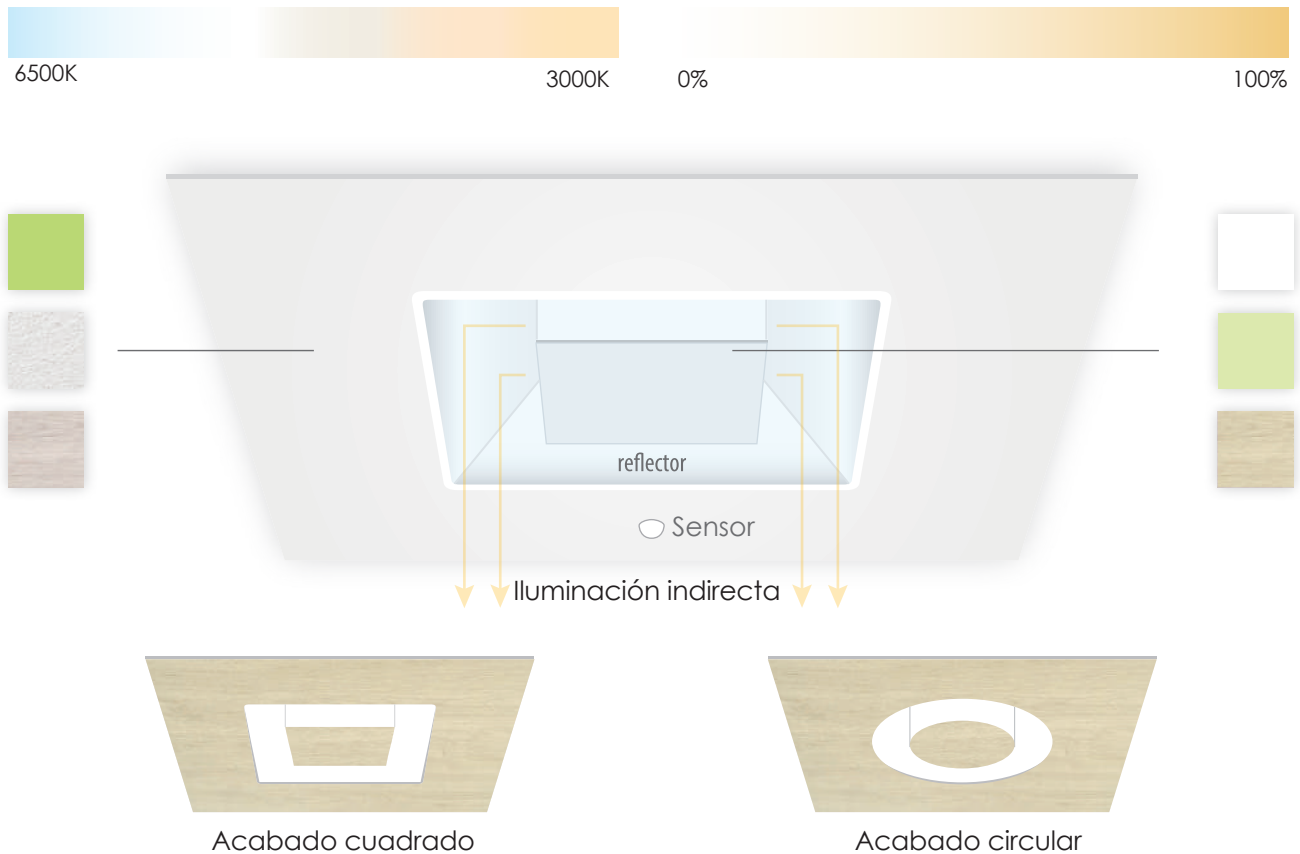

Panel **CONFORT.**

Luminaria Digital Inteligente para el Bienestar

La luminaria confort panel sigue el reloj biológico del ser humano (círculo circadiano) y se regula de forma autónoma en temperatura de color e intensidad, según la hora del día y la iluminación ambiental.

Temperatura de color e intensidad **INTELIGENTES**

Iluminación dinámica con acabados **personalizados**

La luminaria para techo registrable, con iluminación indirecta y alto confort visual, con acabados en materiales y colores a medida, con microcontrolador y sensores que se adaptan a la temperatura de color e intensidad ópticas.

Acabados A MEDIDA

- > Cambio de temperatura de color según reloj biológico
- > Encendido, apagado y regulación según sensores y programación horaria
- > Panel adaptado a 595x595 para techo tipo Armstrong
- > Solución retroiluminada o con acabado panel opaco.
- > Control inteligente y programación remota.