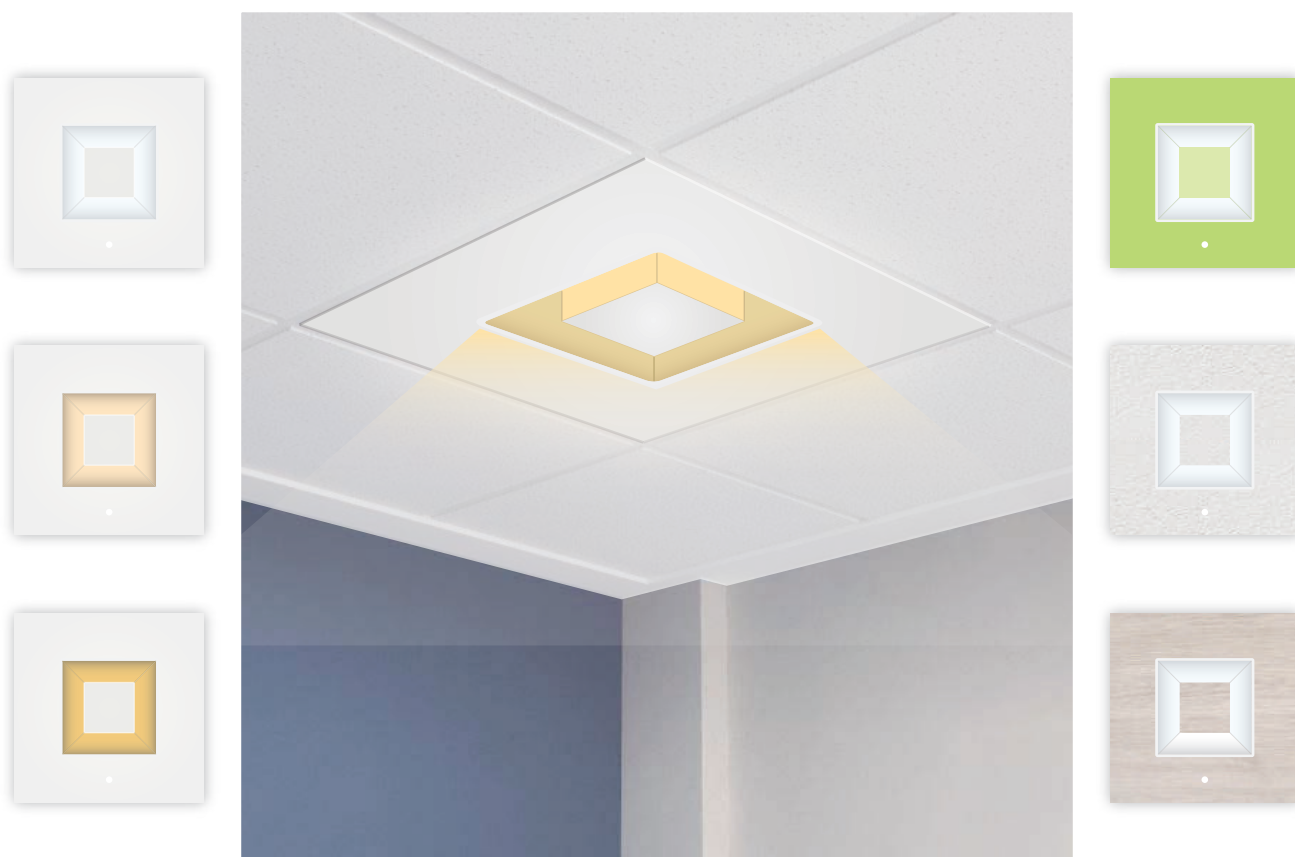

Soluciones para **iluminación** Interior.

Diseñamos y fabricamos soluciones de iluminación únicas e innovadoras A MEDIDA.

Panel **CONFORT**

Panel **A MEDIDA**

Luminaria **TUBULAR**

Luminaria **DECORATIVA**

Panel **CONFORT.**

Luminaria Digital Inteligente para el Bienestar

La luminaria confort panel sigue el reloj biológico del ser humano (círculo circadiano) y se regula de forma autónoma en temperatura de color e intensidad, según la hora del día y la iluminación ambiental.

Temperatura de color e intensidad **INTELIGENTES**

Iluminación dinámica con acabados **personalizados**

La luminaria para techo registrable, con iluminación indirecta y alto confort visual, con acabados en materiales y colores a medida, con microcontrolador y sensores que se adaptan a la temperatura de color e intensidad ópticas.