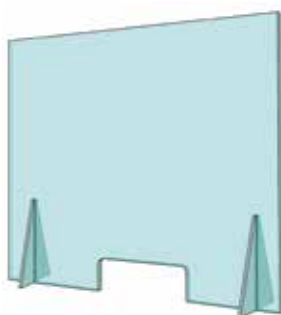

MAMPARAS DE PROTECCIÓN

-ANTICONTAGÍOS-

Desde
49€

GRAN VARIEDAD DE ALTERNATIVAS

**¡PROYECTOS A MEDIDA
Y PERSONALIZADOS!**

Nos adaptamos a cualquier tipo de instalación

ANCHO	ALTO	PRECIO
50CM	75CM	49€
60CM	75CM	55€
70CM	75CM	68€
80CM	75CM	78€
90CM	75CM	87€
100CM	75CM	97€
120CM	75CM	117€
150CM	75CM	146€

*IVA NO INCLUIDO

* Ventana de 15 x 30 CM (opcional)

* Mampara en PMMA de: 3mm, 4mm, 6mm, 8 mm
(dependiendo de la medida)

*Soportes en PMMA de 8mm (mayor rigidez)

**ENVÍO DIRECTO
POR MENSAJERÍA**

Modelos extra protección

Protección extra en los laterales
(90° ángulos en aluminio)

Modelo fijo