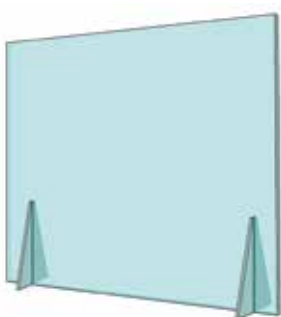

MAMPARAS DE PROTECCIÓN

-ANTICONTAGÍOS-

Desde
49€

GRAN VARIEDAD DE ALTERNATIVAS

**¡PROYECTOS A MEDIDA
Y PERSONALIZADOS!**

Nos adaptamos a cualquier tipo de instalación

ANCHO	ALTO	PRECIO
50CM	75CM	49€
60CM	75CM	55€
70CM	75CM	68€
80CM	75CM	78€
90CM	75CM	87€
100CM	75CM	97€
120CM	75CM	117€
150CM	75CM	146€

*IVA NO INCLUIDO

* Ventana de 15 x 30 CM (opcional)

* Mampara en PMMA de: 3mm, 4mm, 6mm, 8 mm
(dependiendo de la medida)

*Soportes en PMMA de 8mm (mayor rigidez)

**ENVÍO DIRECTO
POR MENSAJERÍA**

Modelos extra protección

Protección extra en los laterales
(90° ángulos en aluminio)

Modelo fijo